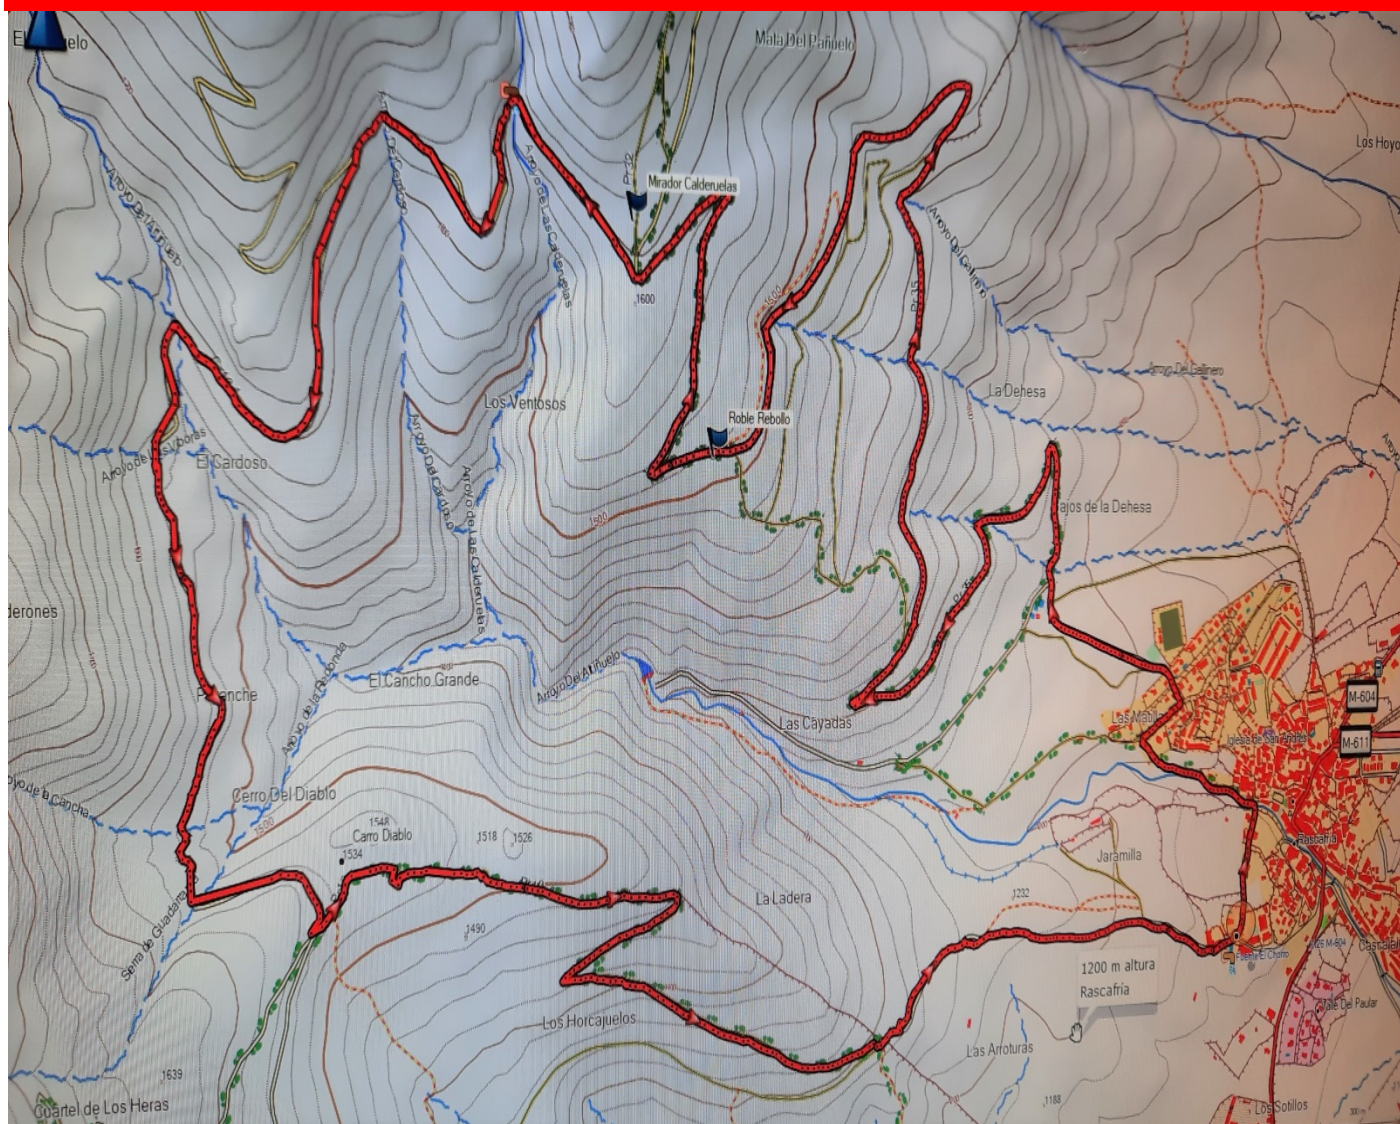

A.D. GRUPO MONTAÑA PEGASO

SENDERISMO

RASCAFRIA

Naturaleza, Historia y Leyenda
11 de mayo de 2024

MAPA Y LUGAR DE ENCUENTRO

Aparcamiento, lugar de encuentro e inicio de la ruta:

C/ de la Cuesta del Chorro 2A, 28740 Rascafría, Madrid

https://www.google.com/maps/place//data=!4m2!3m1!1s0xd415d213ef6d381:0xdf9b932b3652f0a4?sa=X&ved=2ahUKewi20iIJ-EAxQh_0HHY1gA8wQ4kB6BAgPEAA

COORDINADOR/A

Azucena de Pedro. Teléfono: 669 03 09 73. Correo electrónico: azucenadepedro1969@gmail.com