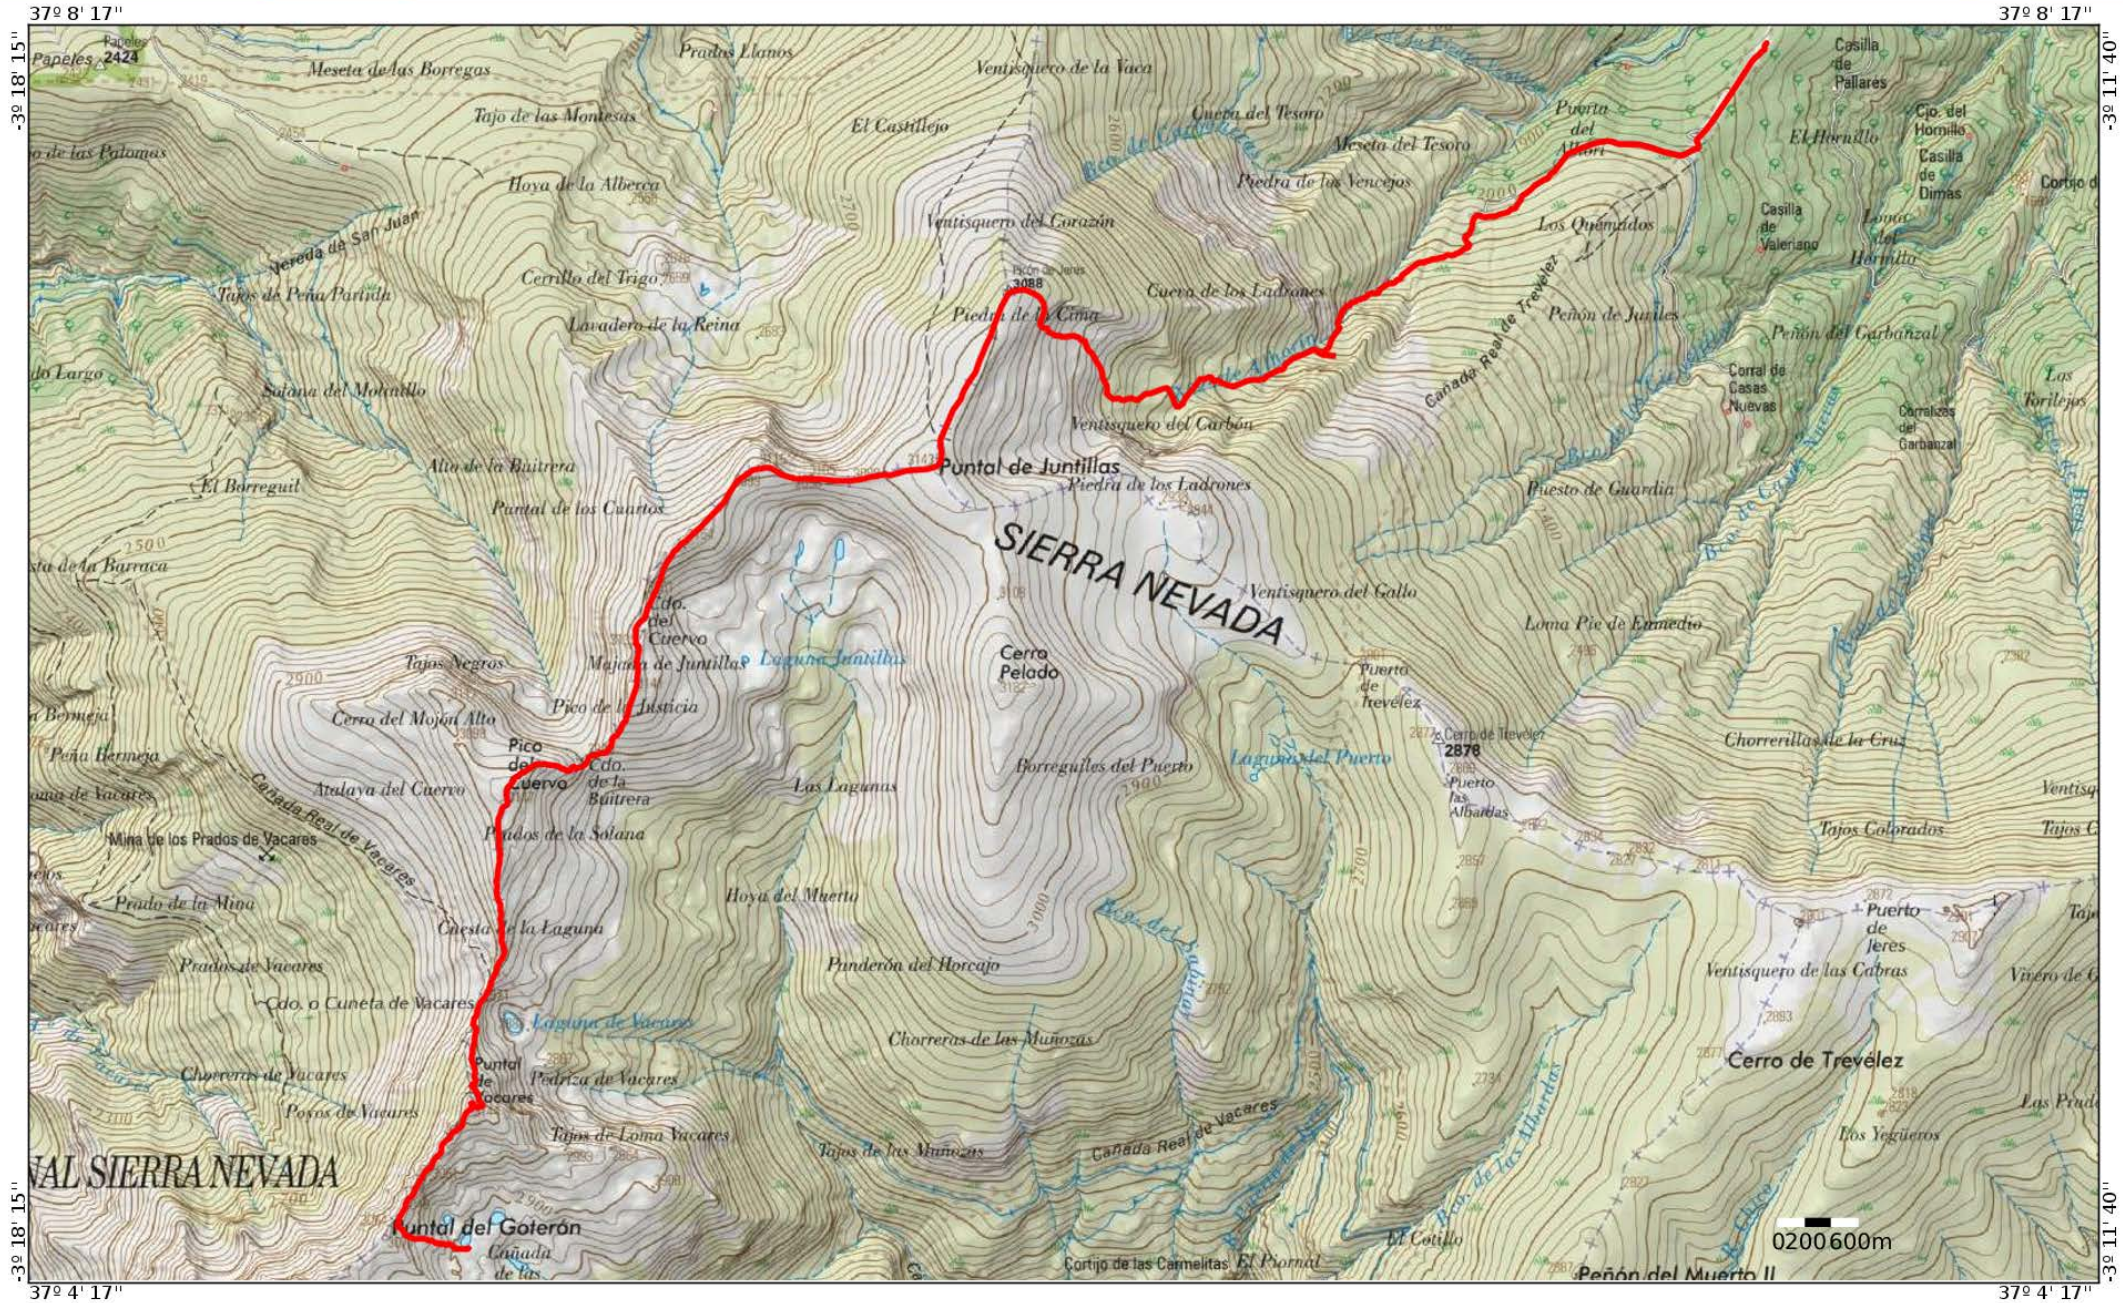

Integral Sierra Nevada, día 1. Jerez del Marquesado - Ref. Postero Alto

21/3/2024

7.5 kms +650m/-0m (duración estimada 2h)

EPSG:3857 (WGS84)

Integral Sierra Nevada, día2. Ref. Postero Alto - Lagunas Calderetas

21/3/2024

15.5 kms +1540m/-530m (duración estimada 6h)

EPSG:3857 (WGS84)

Integral Sierra Nevada, día 3 Lagunas Calderetas - Ref. La Caldera

21/3/2024

13 kms +1100m/-940m (duración estimada 6h)

EPSG:3857 (WGS84)

Integral Sierra Nevada, día 4 Ref. La Caldera - Ref. El Caballo

21/3/2024

16.8 kms +700m/-900m (duración estimada 6h)

EPSG:3857 (WGS84)

Integral Sierra Nevada, día 5 Ref. El Caballo - Nigüelas

21/3/2024

16 kms +120m/-2040m (duración estimada 5h)

EPSG:3857 (WGS84)