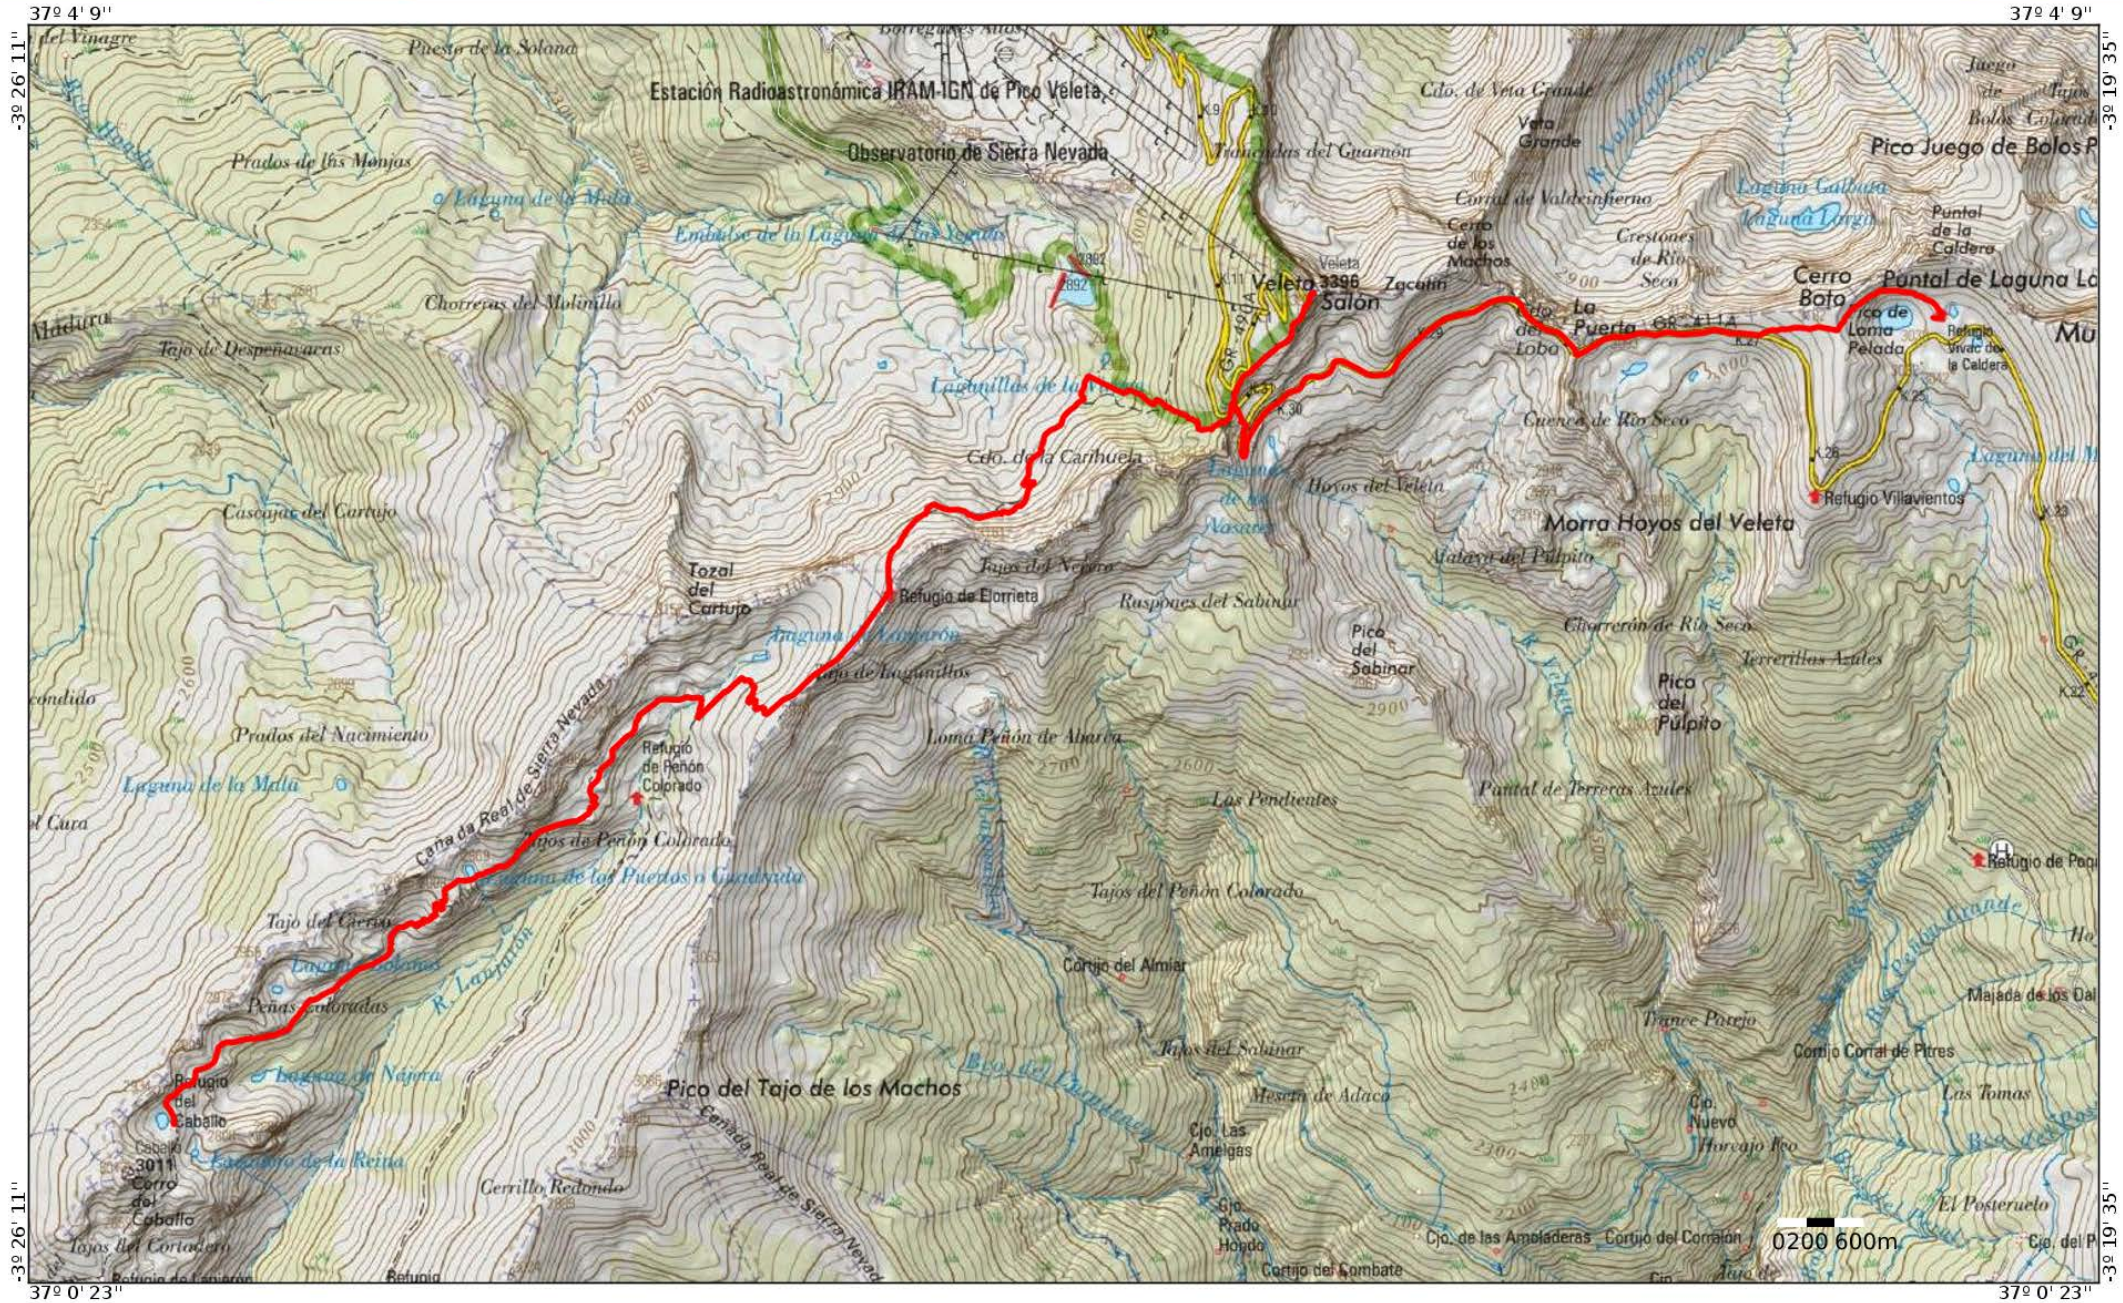

Integral Sierra Nevada, día 1. Jerez del Marquesado - Ref. Postero Alto

21/3/2024

7.5 kms +650m/-0m (duración estimada 2h)

EPSG:3857 (WGS84)

Integral Sierra Nevada, día2. Ref. Postero Alto - Lagunas Calderetas

21/3/2024

15.5 kms +1540m/-530m (duración estimada 6h)

EPSG:3857 (WGS84)

Integral Sierra Nevada, día 3 Lagunas Calderetas - Ref. La Caldera

21/3/2024

13 kms +1100m/-940m (duración estimada 6h)

EPSG:3857 (WGS84)

Integral Sierra Nevada, día 4 Ref. La Caldera - Ref. El Caballo

21/3/2024

16.8 kms +700m/-900m (duración estimada 6h)

EPSG:3857 (WGS84)

Integral Sierra Nevada, día 5 Ref. El Caballo - Nigüelas

21/3/2024

16 kms +120m/-2040m (duración estimada 5h)

EPSG:3857 (WGS84)