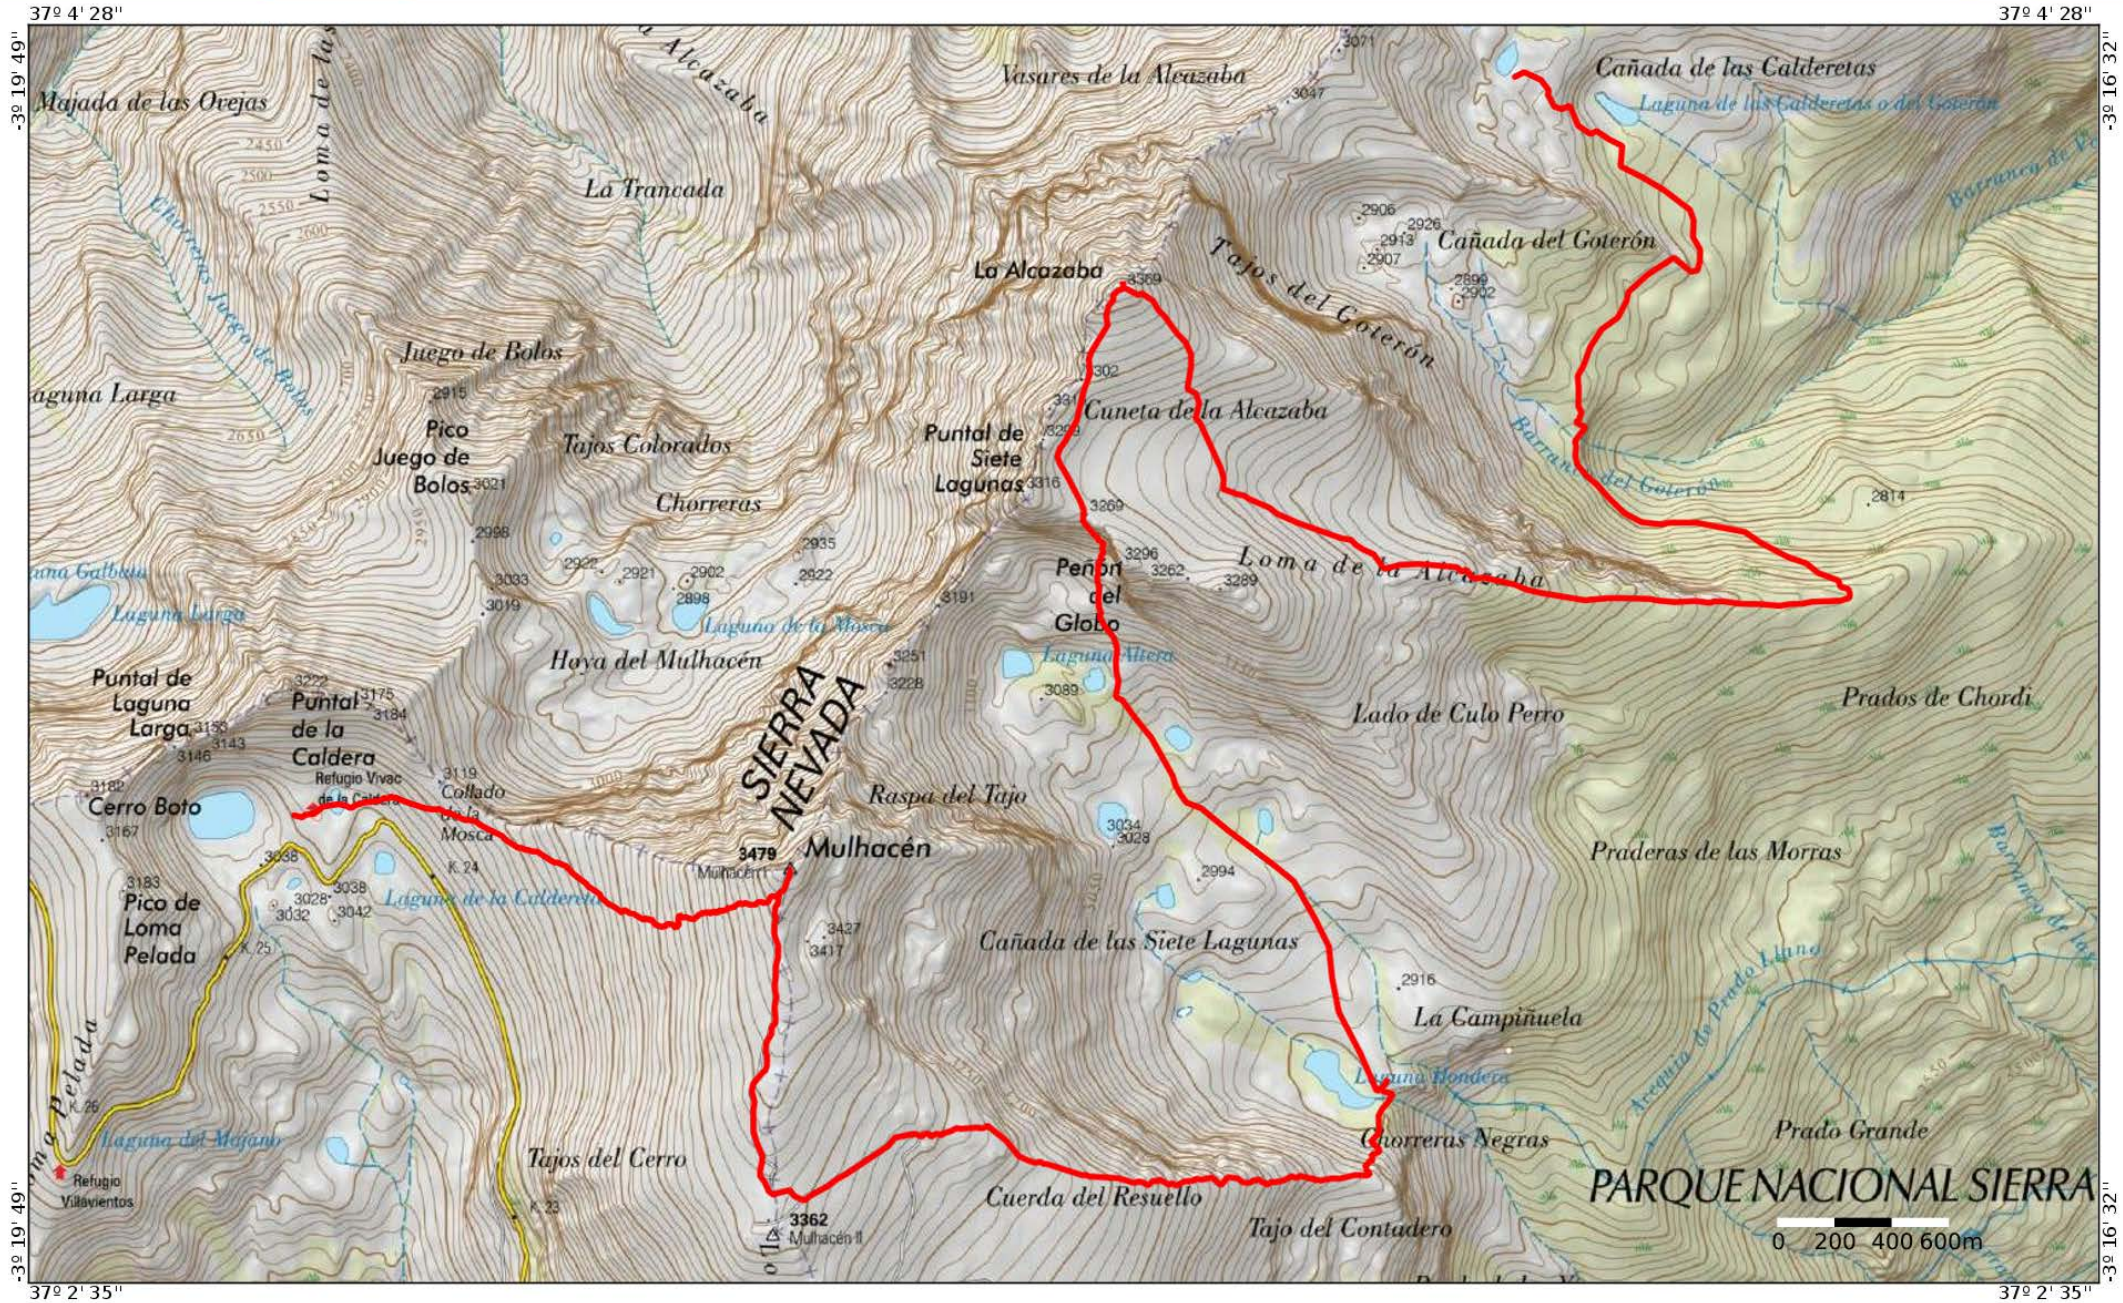

Integral Sierra Nevada, día 1. Jerez del Marquesado - Ref. Postero Alto

21/3/2024

7.5 kms +650m/-0m (duración estimada 2h)

EPSG:3857 (WGS84)

Integral Sierra Nevada, día2. Ref. Postero Alto - Lagunas Calderetas

21/3/2024

15.5 kms +1540m/-530m (duración estimada 6h)

EPSG:3857 (WGS84)

Integral Sierra Nevada, día 3 Lagunas Calderetas - Ref. La Caldera

21/3/2024

13 kms +1100m/-940m (duración estimada 6h)

EPSG:3857 (WGS84)

Integral Sierra Nevada, día 4 Ref. La Caldera - Ref. El Caballo

21/3/2024

16.8 kms +700m/-900m (duración estimada 6h)

EPSG:3857 (WGS84)

Integral Sierra Nevada, día 5 Ref. El Caballo - Nigüelas

21/3/2024

16 kms +120m/-2040m (duración estimada 5h)

EPSG:3857 (WGS84)