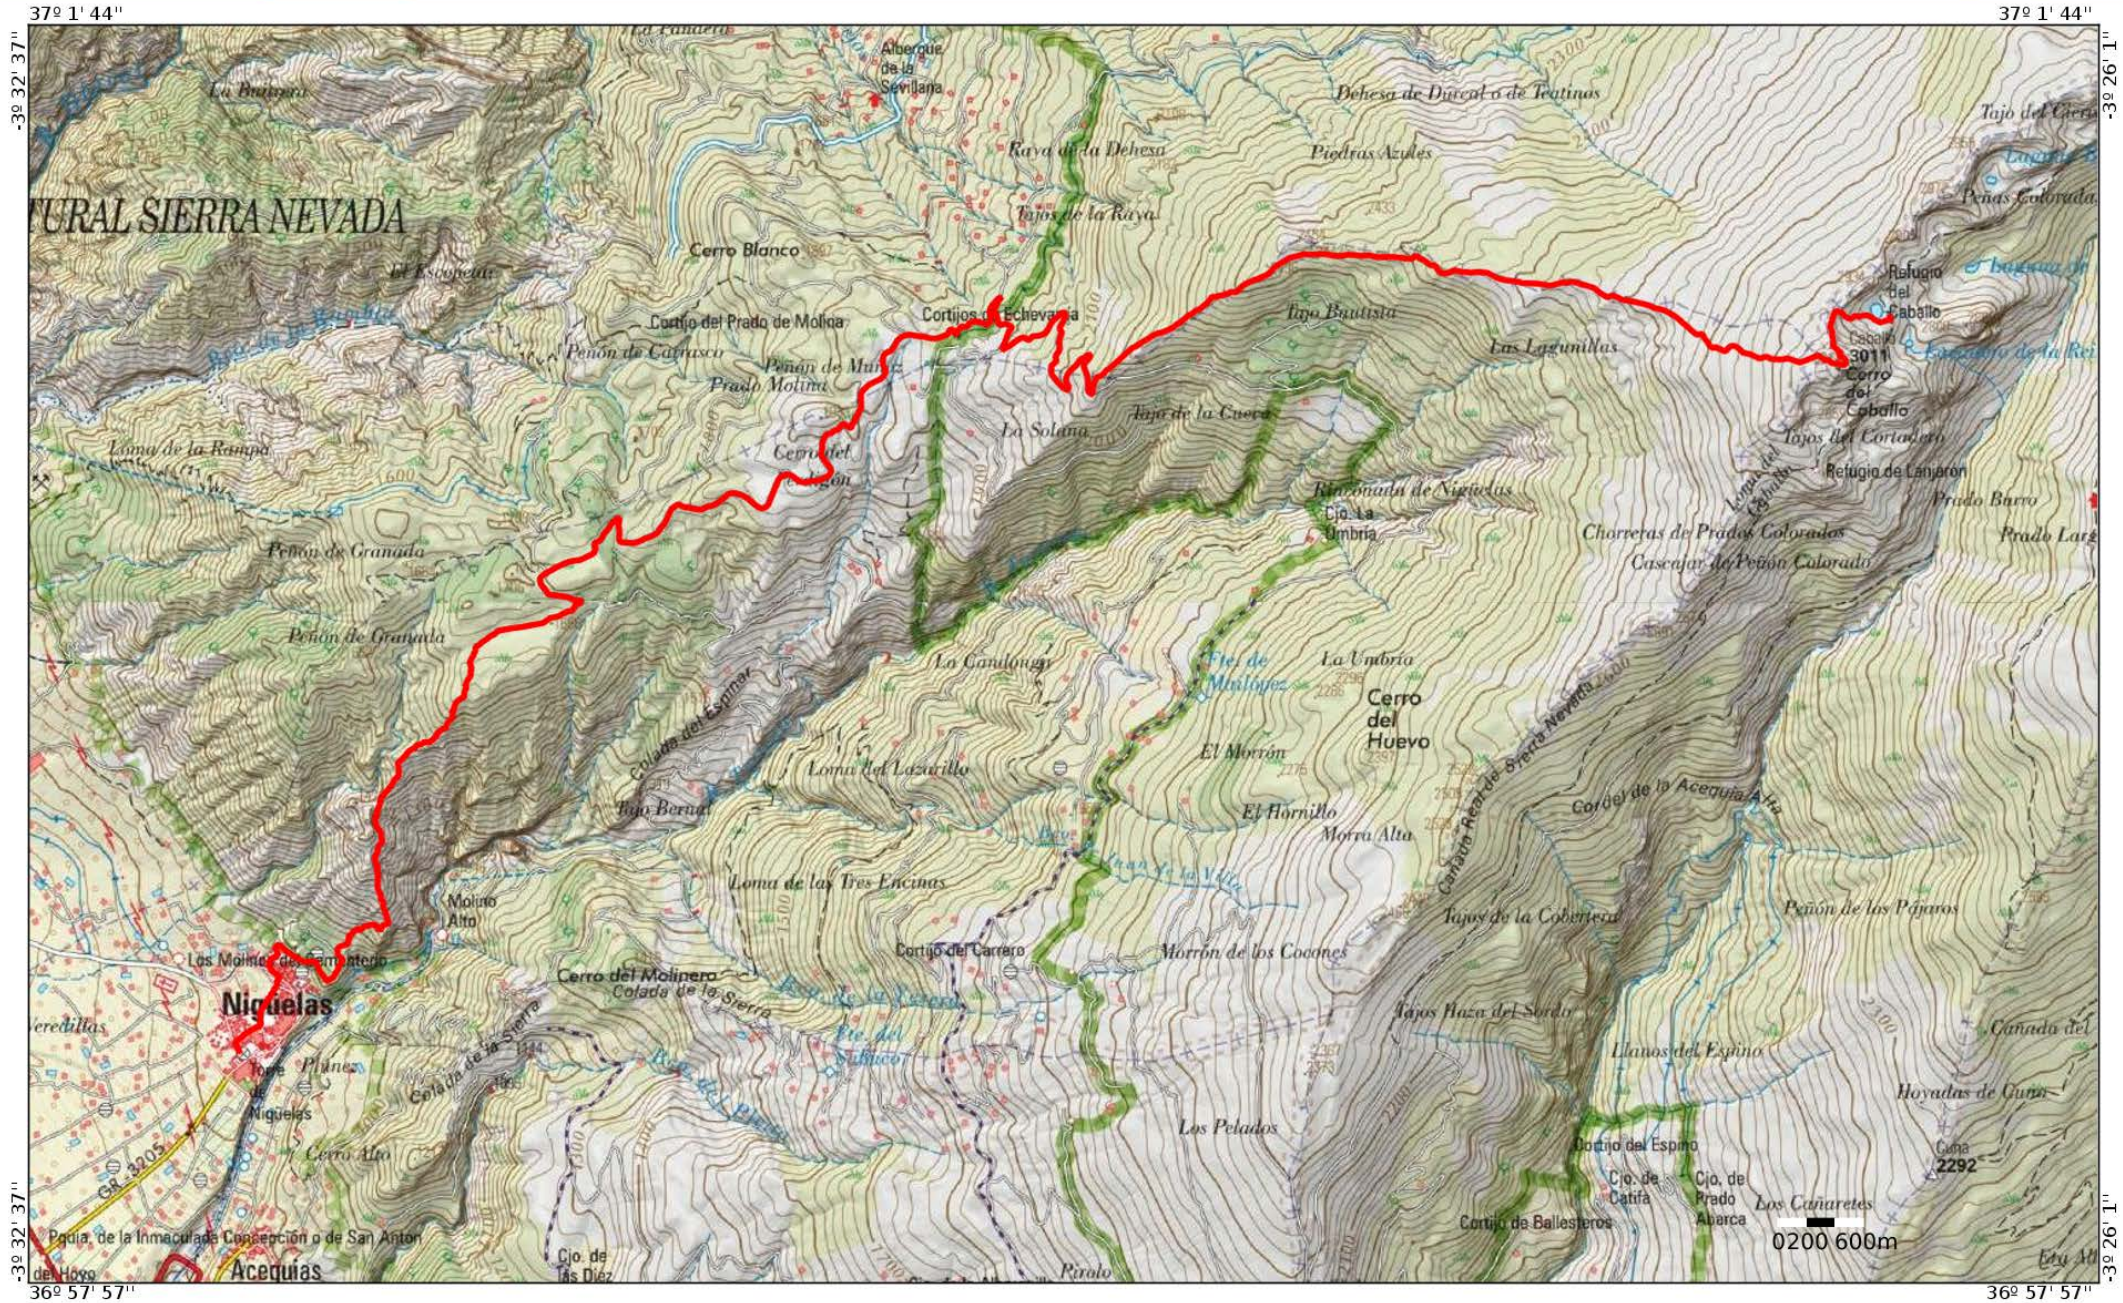

Integral Sierra Nevada, día 1. Jerez del Marquesado - Ref. Postero Alto

21/3/2024

7.5 kms +650m/-0m (duración estimada 2h)

EPSG:3857 (WGS84)

Integral Sierra Nevada, día2. Ref. Postero Alto - Lagunas Calderetas

21/3/2024

15.5 kms +1540m/-530m (duración estimada 6h)

EPSG:3857 (WGS84)

Integral Sierra Nevada, día 3 Lagunas Calderetas - Ref. La Caldera

21/3/2024

13 kms +1100m/-940m (duración estimada 6h)

EPSG:3857 (WGS84)

Integral Sierra Nevada, día 4 Ref. La Caldera - Ref. El Caballo

21/3/2024

16.8 kms +700m/-900m (duración estimada 6h)

EPSG:3857 (WGS84)

Integral Sierra Nevada, día 5 Ref. El Caballo - Nigüelas

21/3/2024

16 kms +120m/-2040m (duración estimada 5h)

EPSG:3857 (WGS84)